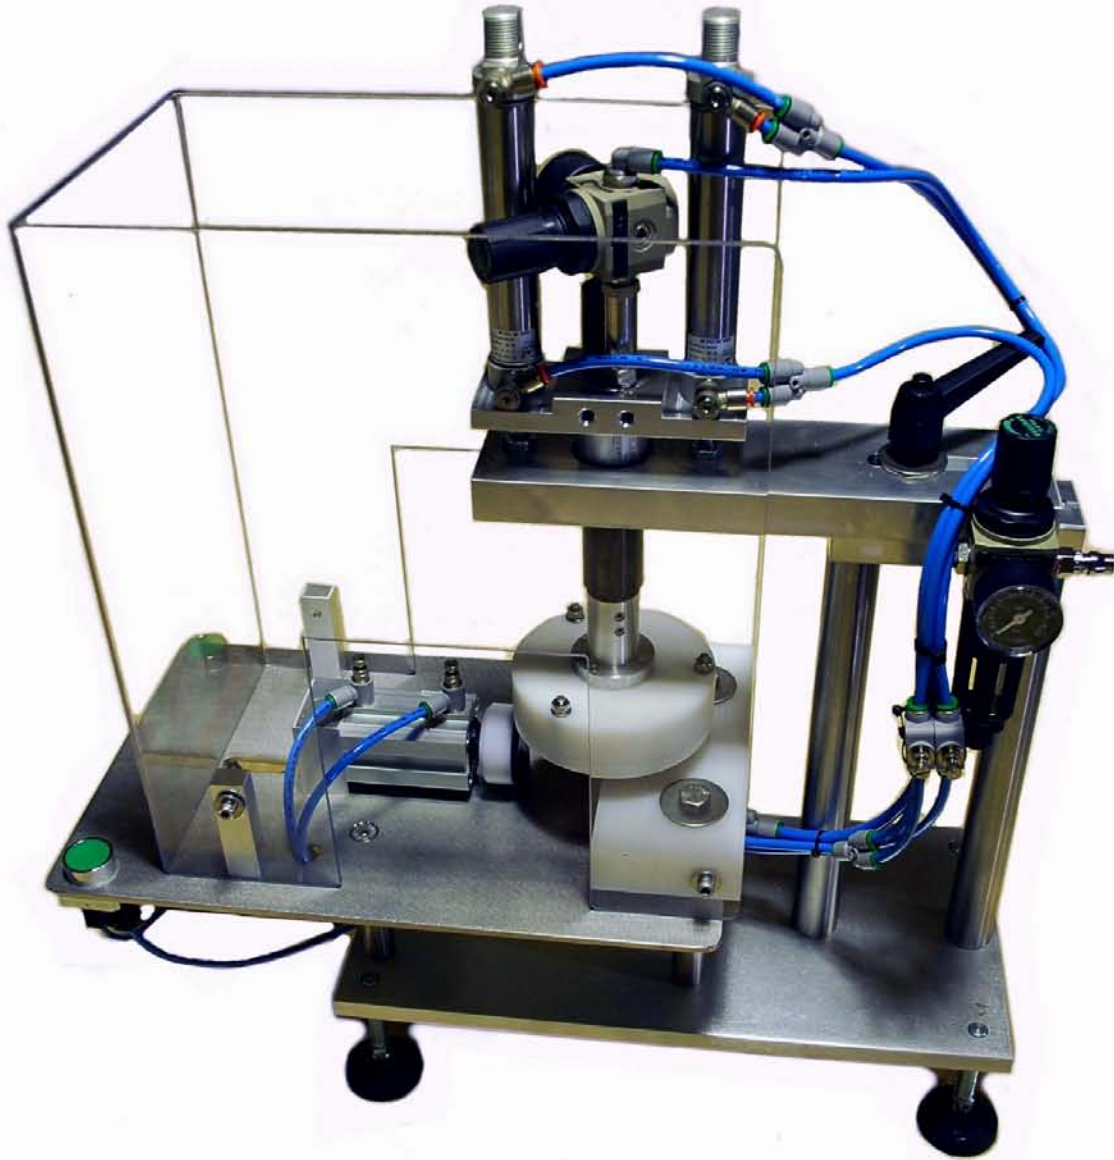

エア式半自動ツイストキャッパー

TPV600-T

手作業では、大変なツイストキャップ、健康被害も心配です
動力源はコンプレッサエアのみでOK
キャップサイズは兼用可能、ピンサイズ兼用も調整でOK
テーブルにキャップを載せたピンを置き、ボタンを押すだけ
シリンダーがピンを押さえ、ヘッドが回転下降しキャップを
締め付け完了です。締め具合は、エア圧力で調整します。

能力	600BPH
エア	0.6MPa
寸法	300X600X600h
重量	25Kg