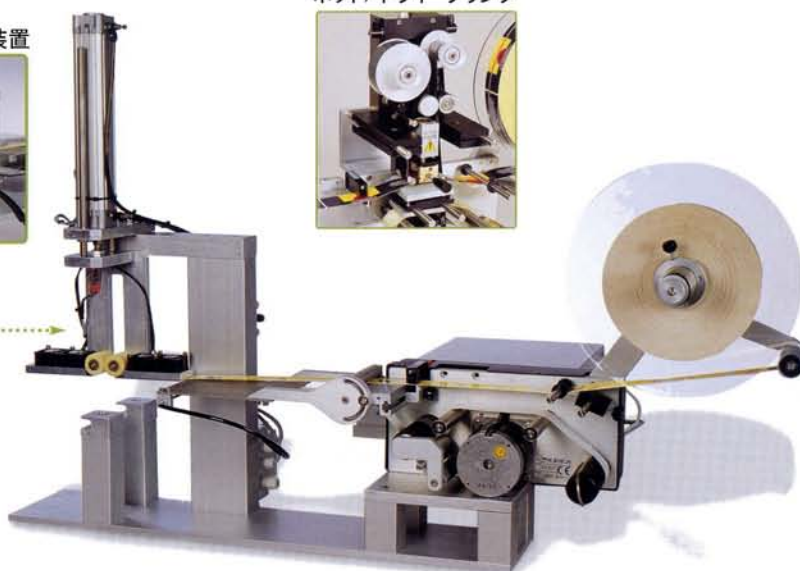

### Marte 100 PN

フラッグラベル専用ラベラー

仕様

ラベル巾	100mmMAX
ラベル長さ	300mmMAX
能力	5~30m/m
ロール外形	300mm
ロール芯径	45~76
電源	220V : 100V 50/60Hz
重量	25Kg

折りたたみ装置

ホット/ドライ プリンタ

**ALIPACK**  
ETICHETTATRICI E IDENTIFICAZIONE

輸入元  
有限会社 ビーピーエム  
〒340-0034 埼玉県草加市氷川町584-3  
TEL048-927-3680  
FAX048-927-3683